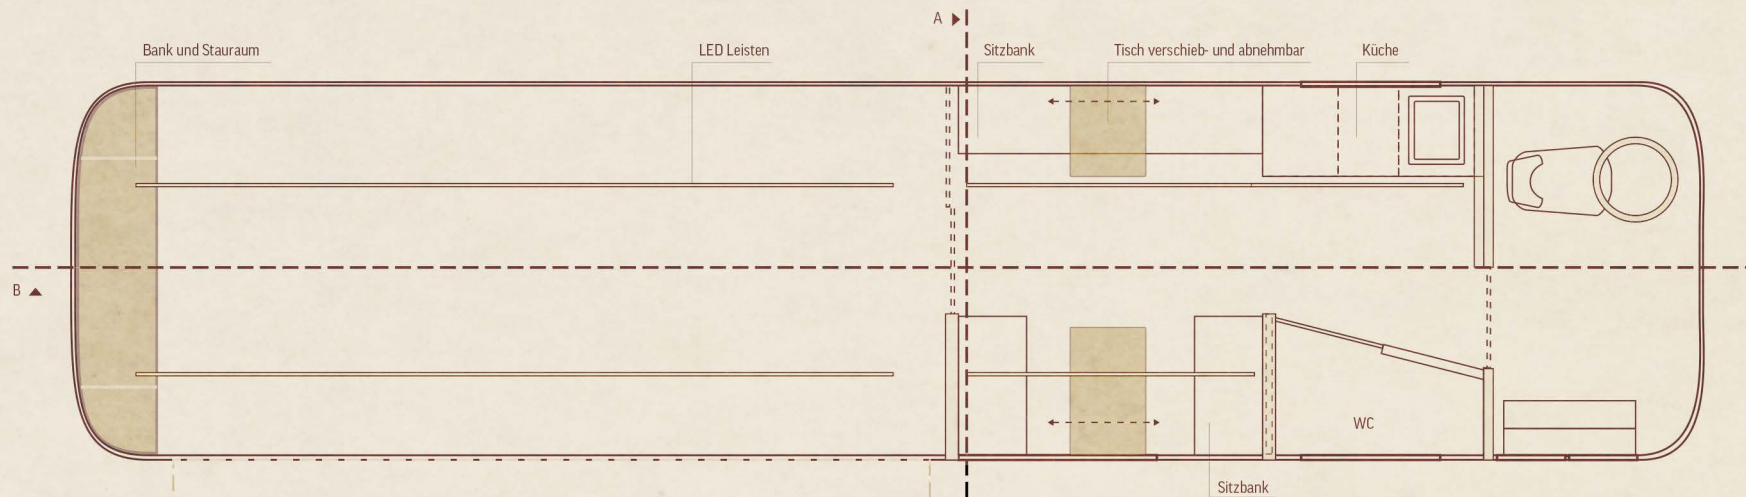

BÜS BÜHNE STUDIO

Hydraulische
Klappe

ORT+STELLE

BÜHNE
STUDIO
03

HH-BG 4G4H

SEHEN UND...

...GESEHEN WERDEN!

INNENANSICHTEN

BUS 03

- Küche mit Spüle und Kühlschrank
- Variable Sitz-, Arbeits- und Meetingbereiche
- Vollwertiges WC
- Modular erweiterbares Lichtsystem mit RGBW Grundbeleuchtung
- Rollengelagerte Trennwand

LOUD

Ort + Stelle
@ Reeperbahnfestival

...WHEN OPEN

Der NJoy Reeperbus ist Gewinner des Deutschen Radiopreis 2023

FAKTEN BUS 03

FAHRZEUGMAßE: LÄNGE 10,77M BREITE 2,5M HÖHE 3,63M

**SETRA S140ESK
BJ.1981
MIT H-ZULASSUNG**

**HYDRAULISCHE
STEMPEL
HÖHENREGULIERUNG**

**HYDRAULISCHE
KLAPPE
ZUR BÜHNE**

**DIVERSE
BRANDING
MÖGLICHKEITEN**

**BÜHNENGRÖSSE FAHRZEUG INNEN
4,83M X 2,40M
INNENHÖHE 2,20M**

**BÜHNENGRÖßE
DURCH MOBILE ELEMENTE ERWEITERBAR**

KONTAKTIERT UNS FÜR WEITERE INFORMATIONEN INFO@BLACKDATA.ORG FON 040 25 32 91 60